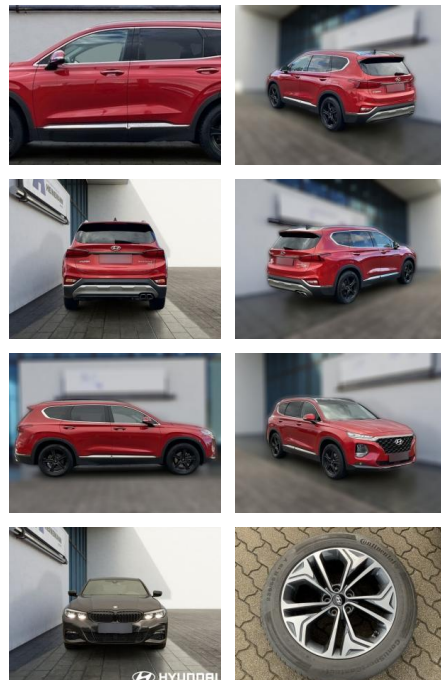

HE03-424210_A1000 Anbotsnr.:

Erstzulassung:	Kilometer:	Farbe:	Leistung:	Kraftstoffart:
01.08.2018	112.459	Diverse	147 kW / 200 PS	Diesel

PREIS
24.290 €

FINANZIERUNGSBEISPIEL
 Laufzeit: 72 Monate Anzahlung: 25 %
 Basis-Finanzierung:* Mtl. Rate:
 Zielraten-Finanzierung:** **211 €**