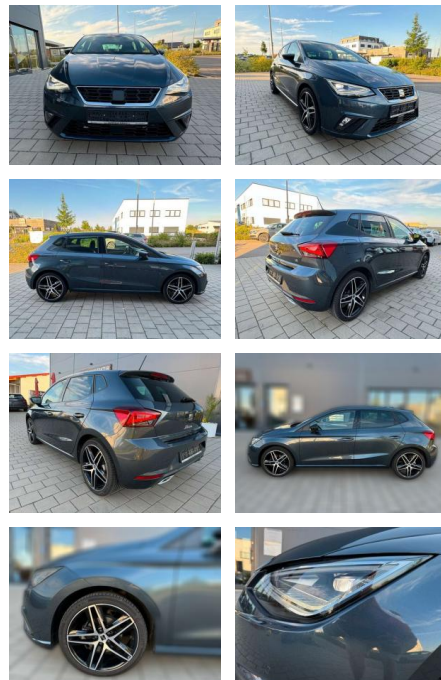

ME Automobile GmbH & Co. KG
Frankfurter Str. 75 - 64732 Bad König - Tel.: 0151 / 15790100

Ihr Ansprechpartner

Herr Emre Can Tekinöz
E-Mail: info@autohaus-odenwald.de
Telefon: 06063 1579

Seat Ibiza FR Kamera Garantief!

AL37-SI955 **Angebotsnr.:**

Erstzulassung:	Kilometer:	Farbe:	Leistung:	Kraftstoffart:
01.08.2023	17.600	grau	110 kW / 150 PS	Benzin

PREIS
26.540 €

FINANZIERUNGSBEISPIEL

Laufzeit: 72 Monate Anzahlung: 25 %
Basis-Finanzierung:* Mtl. Rate:
Zielraten-Finanzierung:** **230 €**