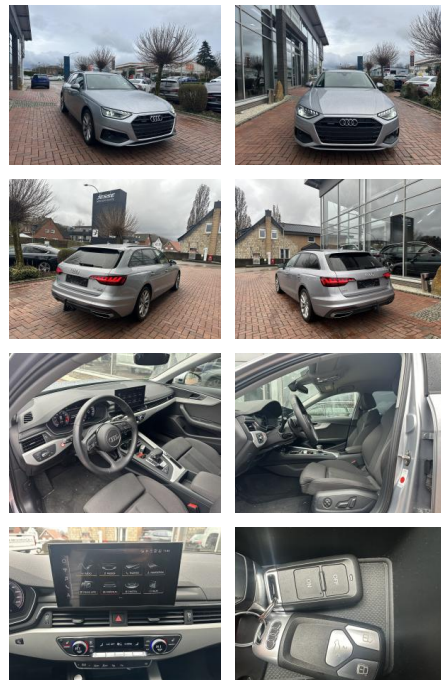

AJ02-DM2412-~~Angebotsnr.:~~

Erstzulassung:	Kilometer:	Farbe:	Leistung:	Kraftstoffart:	Verbr. komb.	CO2-Emission	CO2-Klasse (WLTP)
04.02.2020	46.450	Silber	180 kW / 245 PS	Benzin	7,5 l/100km	170 g/km	F

Vermittlung für:
 Repräsentatives Beispiel gem. § 17 Abs. 4 PAngV. Diese Finanzierungsangebote sind Beispiele. Gerne ermitteln wir für Sie Ihr individuelles Angebot.

Ausstattung

Besonderheiten

- Anhängerkupplung (Kugelkopf schwenkbar)
- Airbag Beifahrerseite abschaltbar
- Getriebe 7-Gang - Doppelkupplungsgetriebe S-tronic
- Modellpflege
- Kamerasystem Umgebungsansicht (Top View)