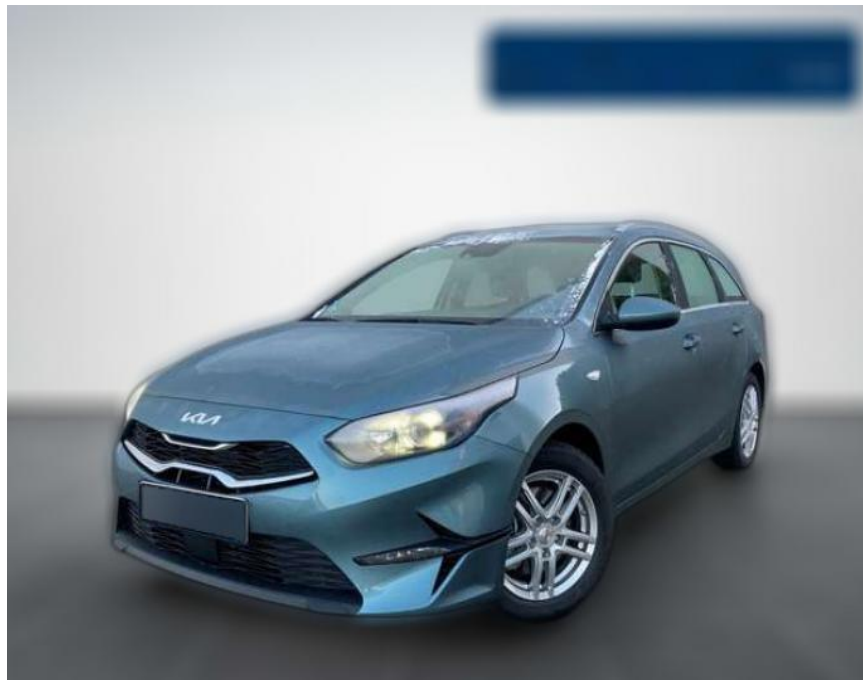

Ihr Ansprechpartner

Herr Emre Can Tekinöz
E-Mail: info@autohaus-odenwald.de
Telefon: 06063 1579

ME Automobile GmbH & Co. KG
Frankfurter Str. 75 - 64732 Bad König - Tel.: 0151 / 15790100

Kia cee'd / Ceed Ceed Sportswagon 1.6 CRDi

BA02-SI-3890 **Angebotsnr.:**

Erstzulassung:	Kilometer:	Farbe:	Leistung:	Kraftstoffart:
01.10.2023	3.800	Grau	100 kW / 136 PS	Benzin

PREIS
28.890 €

FINANZIERUNGSBEISPIEL

Laufzeit: 72 Monate Anzahlung: 25 %
Basis-Finanzierung:* Mtl. Rate:
Zielraten-Finanzierung:** **251 €**