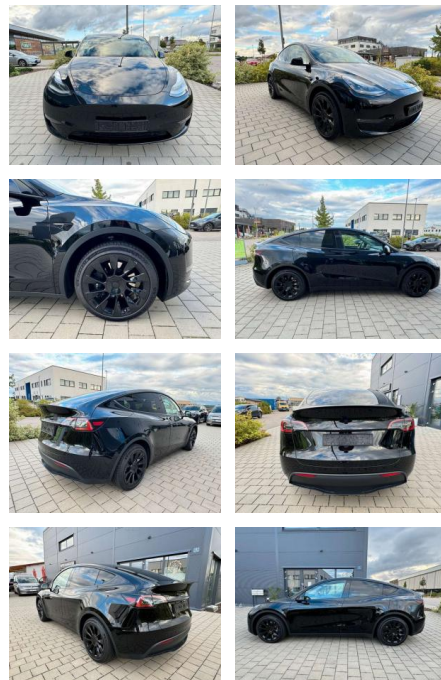

ME Automobile GmbH & Co. KG
Frankfurter Str. 75 - 64732 Bad König - Tel.: 0151 / 15790100

Ihr Ansprechpartner

Herr Murat Ergec
E-Mail: m.ergec@autohaus-odenwald.de
Telefon: 06063 1579

Tesla Model Y Long Range Dual AWD

AL37-741

Angebotsnr.:

Erstzulassung:	Kilometer:	Farbe:	Leistung:	Kraftstoffart:
01.09.2023	36.696	Schwarz	378 kW / 514 PS	Elektro

PREIS
46.310 €

FINANZIERUNGSBEISPIEL

Laufzeit: 72 Monate Anzahlung: 25 %
Basis-Finanzierung:* Mtl. Rate:
Zielraten-Finanzierung:** **402 €**

Multimedia

- Radio

Weiteres

- Weitere Ausstattung: 14 Lautsprecher
- Airbag Fahrer-/Beifahrerseite
- Außenspiegel elektr. heiz- und anklappbar
- Elektromotor 378 kW (cont. 153 kW)
- Fahrassistenten-System: Autopilot
- Freisprecheinrichtung Bluetooth
- Heizungs-/Klimaanlage: Wärmepumpe (Supermanifold)
- HV-Batterie 75 kWh
- Innenausstattung: schwarz
- Karosserie: 5-türig
- Knieairbag Fahrer-/Beifahrerseite
- Kopf-Airbag-System (Windowbag) vorn +