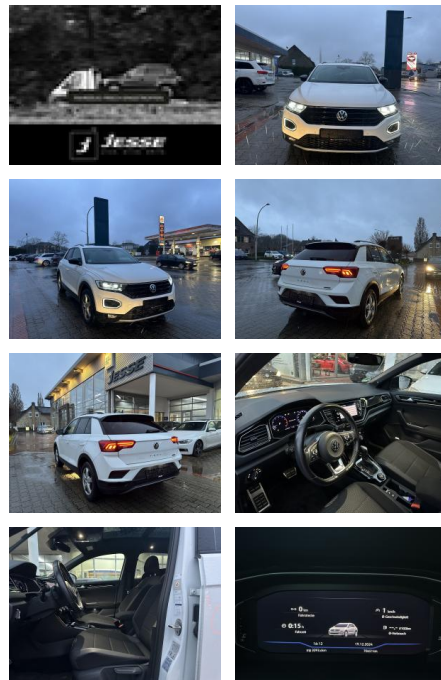

## Volkswagen T-Roc 2.0 TSI Sport 4Motion LED Virtu...

AJ02-DM2412-187gebotsnr.:

Erstzulassung:	Kilometer:	Farbe:	Leistung:	Kraftstoffart:
29.01.2020	69.980	Weiß	140 kW / 190 PS	Benzin

**PREIS**  
**25.610 €**