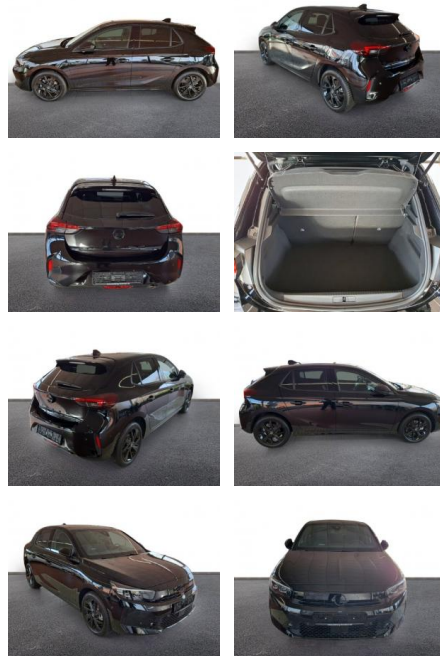

AH32-P433799Angebotsnr.:

Erstzulassung:	Kilometer:	Farbe:	Leistung:	Kraftstoffart:
01.01.2024	9.150	Schwarz	74 kW / 101 PS	Benzin

PREIS
21.480 €

FINANZIERUNGSBEISPIEL

Laufzeit: 72 Monate Anzahlung: 25 %
Basis-Finanzierung:* Mtl. Rate:
Zielraten-Finanzierung:** **186 €**