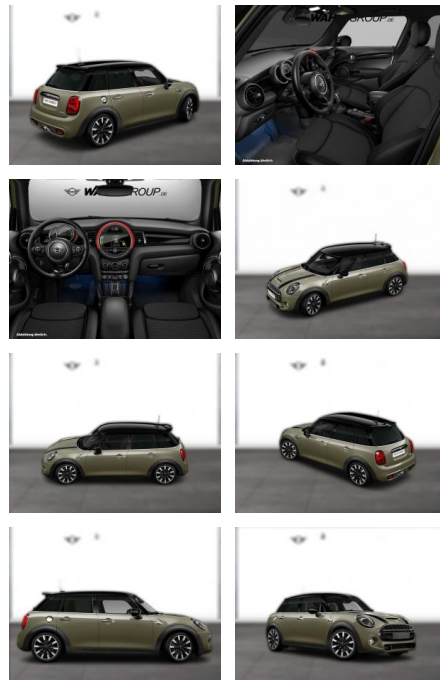

WG05-208351 **Angebotsnr.:**

Erstzulassung:	Kilometer:	Farbe:	Leistung:	Kraftstoffart:
01.04.2021	49.700	Grau	141 kW / 192 PS	Benzin

PREIS
28.070 €

FINANZIERUNGSBEISPIEL

Laufzeit: 72 Monate Anzahlung: 25 %
Basis-Finanzierung:* Mtl. Rate:
Zielraten-Finanzierung:** **244 €**