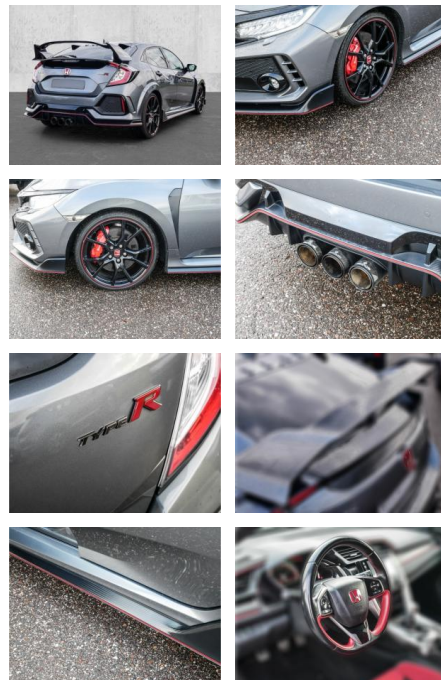

MA05-1996-24 Angebotsnr.:

Erstzulassung:	Kilometer:	Farbe:	Leistung:	Kraftstoffart:
01.01.2018	37.750	Grau	235 kW / 320 PS	Benzin

PREIS
38.890 €

FINANZIERUNGSBEISPIEL
Laufzeit: 72 Monate Anzahlung: 25 %
Basis-Finanzierung:* Mtl. Rate:
Zielraten-Finanzierung:** **337 €**