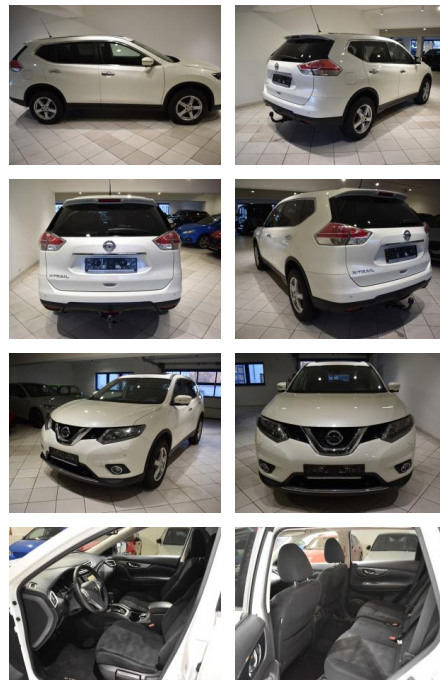

AH44-ATS002700 Angebotsnr.:

Erstzulassung:	Kilometer:	Farbe:	Leistung:	Kraftstoffart:
23.06.2017	41.730	Weiß	130 kW / 177 PS	Diesel

PREIS
16.850 €

FINANZIERUNGSBEISPIEL
Laufzeit: 72 Monate Anzahlung: 25 %
Basis-Finanzierung:* Mtl. Rate:
Zielraten-Finanzierung:** **1146 €**