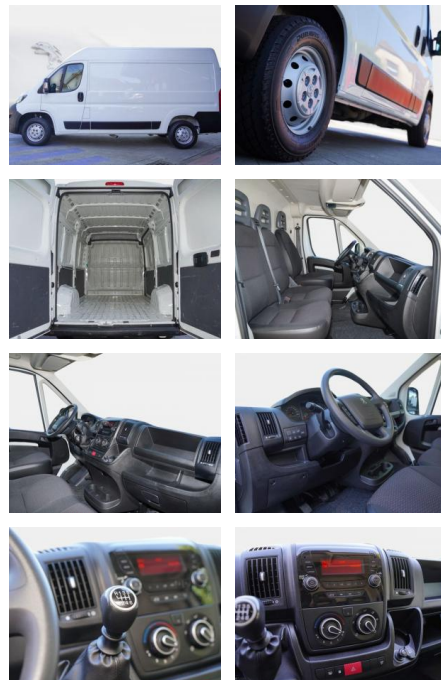

ME Automobile GmbH & Co. KG
Frankfurter Str. 75 - 64732 Bad König - Tel.: 0151 / 15790100

Ihr Ansprechpartner

Herr Murat Ergec
E-Mail: m.ergec@autohaus-odenwald.de
Telefon: 0151 15790100

Peugeot Boxer HDi 333 L2H2 S&S Pro

SD03-145 N62056501snr.:

Erstzulassung:	Kilometer:	Farbe:	Leistung:	Kraftstoffart:
26.05.2020	80.000	Diverse	103 kW / 140 PS	Diesel

PREIS
26.730 €

FINANZIERUNGSBEISPIEL

Laufzeit: 72 Monate   Anzahlung: 25 %
Basis-Finanzierung:*   Mtl. Rate:
Zielraten-Finanzierung:** **232 €**

* Basisfinanzierung: Anzahlung: 6.683 Euro, Laufzeit: 72 Monate, Nettodarlehen: 20.048 Euro, Gesamtbetrag: 31.536 Euro, Zinssätze: 7.71% Sollz. (gebunden), 7.99% eff.
** Zielratenfinanzierung: Anzahlung: 6.683 Euro, Laufzeit: 72 Monate, Nettodarlehen: 20.048 Euro, Zielrate: 14.702 Euro, Gesamtbetrag: 32.283 Euro, Zinssätze: 7.71% Sollz. (gebunden), 7.99% eff.,

Vermittlung für:
Repräsentatives Beispiel gem. § 17 Abs. 4 PAngV. Diese Finanzierungsangebote sind Beispiele. Gerne ermitteln wir für Sie Ihr individuelles Angebot.

Ausstattung

Sicherheit

- ASR
- Airbag Fahrerseite
- ABS
- ESP mit Berganfahrhilfe und ASR
- Wegfahrsperre
- Wegfahrsperre
- Fahrerairbag
- *Assistenzsysteme:
- Notbremsassistent
- *

Multimedia

- Radiovorbereitung mit 4 Lautsprechern
- *Getriebe:
- 6-Gang Getriebe
- 6-Gang-Getriebe
- *Sonstiges:
- Räder: Ersatzrad vollwertig

- Laderaum: Laderaumwände im unteren Bereich verkleidet
- Steckdose: 12-Volt-Steckdose im Laderaum
- Türen: Hecktüren 260° öffnend
- Verzurrösen im Laderaum
- Dachablage über der Frontscheibe
- Trennwand geschlossen
- Laderauminnenbeleuchtung
- Nutzlast: 1270 kg
- Trennwand

Komfort

- ZV mit FB
- elektrische Fensterheber
- Klimaanlage manuell
- Einparkhilfe hinten mit akustischen Wartsensoren
- Servolenkung
- Einparkhilfe
- *

Interieur

- Aussentemperaturanzeige
- Lenkrad tiefenverstellbar
- *Polster: Stoff
- Drehzahlmesser
- Sitze: Fahrersitz höhenverstellbar
- Sitz: Beifahrerdoppelsitzbank
- Ablagen in den vorderen Türen
- Sicherheitsgurte höhenverstellbar
- Kopfstützen (3) höhenverstellbar
- Bordcomputer
- *

Exterieur

- Aussenspiegel abklappbar
- Blinker in den Außenspiegeln
- Nebelscheinwerfer
- Scheinwerfer-Höhenverstellung elektrisch

STÄNDIG ÜBER 15.000 FAHRZEUGE IM BESTAND!