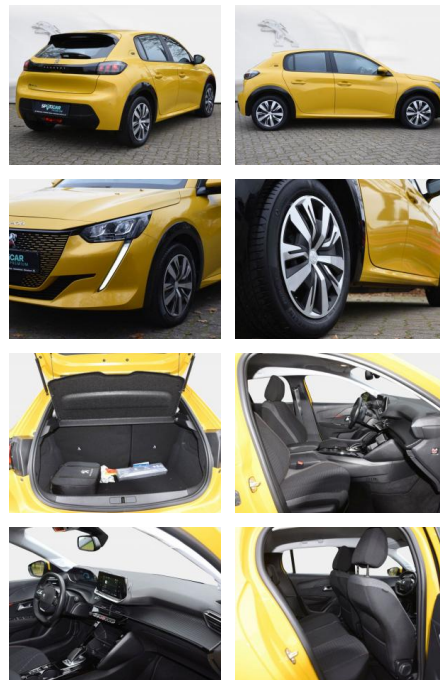

## Peugeot 208 e- Active

SD03-411 133388 **Angebotsnr.:**

Erstzulassung:	Kilometer:	Farbe:	Leistung:	Kraftstoffart:
26.11.2020	10.075	Diverse	100 kW / 136 PS	Elektro

**PREIS**  
**20.550 €**