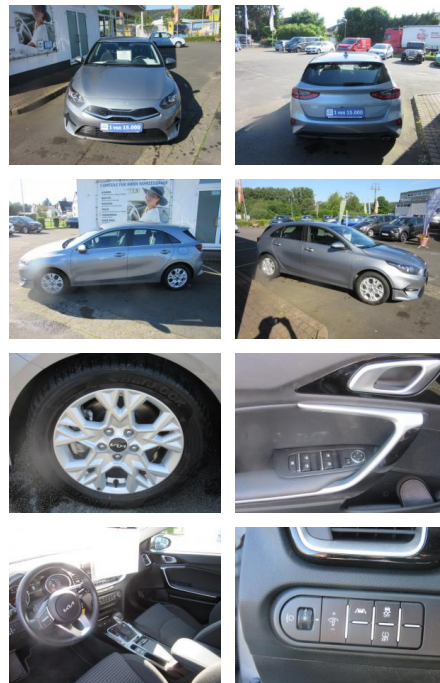

ME00-L186250Angebotsnr.:

Erstzulassung:	Kilometer:	Farbe:	Leistung:	Kraftstoffart:
02.06.2023	16.356	silber	118 kW / 160 PS	Benzin

PREIS
21.990 €

FINANZIERUNGSBEISPIEL
Laufzeit: 72 Monate Anzahlung: 25 %
Basis-Finanzierung:* Mtl. Rate:
Zielraten-Finanzierung:** **191 €**