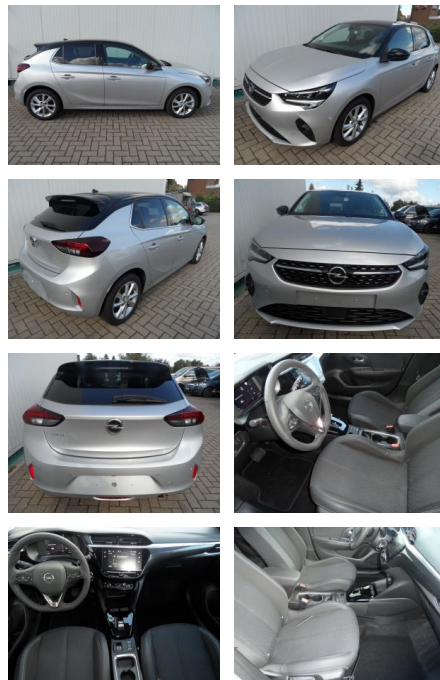

## Opel Corsa 1,2 Elegance+Sitzhzg+Kamera+LED

BA17-13634 **Angebotsnr.:**

Erstzulassung:	Kilometer:	Farbe:	Leistung:	Kraftstoffart:
10.03.2023	15.900	Diverse	74 kW / 101 PS	Benzin

**PREIS**  
**18.900 €**