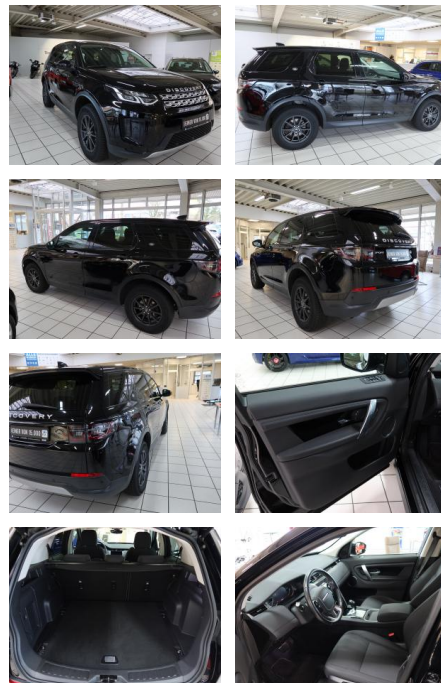

AW19-LH866214 **Angebotsnr.:**

Erstzulassung:	Kilometer:	Farbe:	Leistung:	Kraftstoffart:
02.07.2020	58.900	Schwarz	110 kW / 150 PS	Diesel

PREIS
29.520 €

FINANZIERUNGSBEISPIEL
Laufzeit: 72 Monate Anzahlung: 25 %
Basis-Finanzierung:* Mtl. Rate:
Zielraten-Finanzierung:** **256 €**