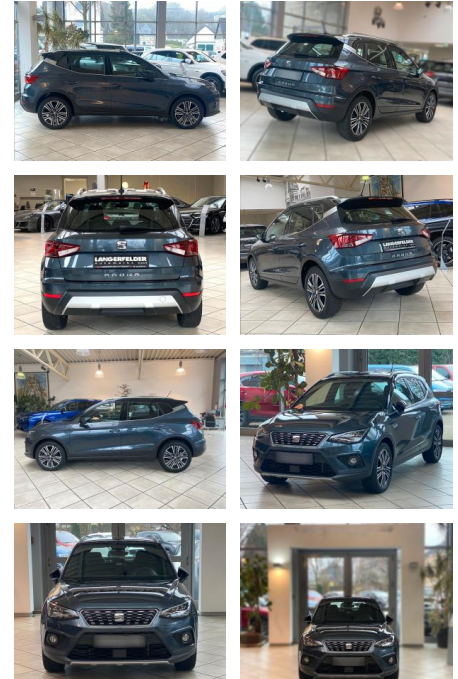

LA05-158-17677Angebotsnr.:

Erstzulassung:	Kilometer:	Farbe:	Leistung:	Kraftstoffart:
26.09.2020	83.772	Diverse	70 kW / 95 PS	Diesel

PREIS
17.880 €

FINANZIERUNGSBEISPIEL

Laufzeit: 72 Monate Anzahlung: 25 %
 Basis-Finanzierung:* Mtl. Rate:
 Zielraten-Finanzierung:** **155 €**