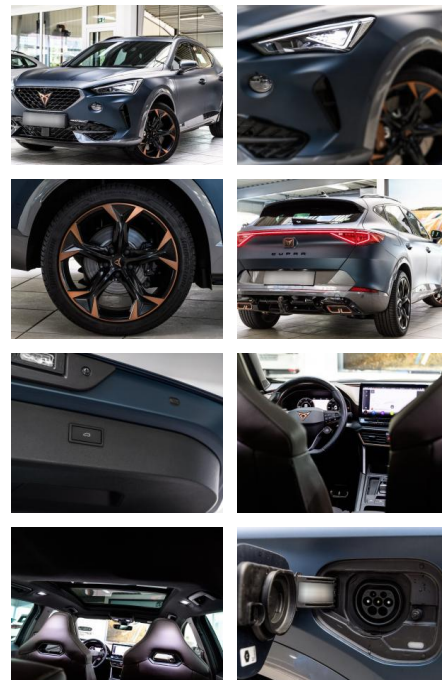

ME Automobile GmbH & Co. KG
Frankfurter Str. 75 - 64732 Bad König - Tel.: 0151 / 15790100

Ihr Ansprechpartner

Herr Emre Can Tekinöz
E-Mail: info@autohaus-odenwald.de
Telefon: 06063 1579

Cupra Formentor VZ e-Hybrid DSG+MATRIX+PANO

AS86-VTI DB 2106031644 verk. an DM Fuhrp.

Erstzulassung:	Kilometer:	Farbe:	Leistung:	Kraftstoffart:
26.11.2023	9.222	Diverse	180 kW / 245 PS	Hybrid

PREIS
39.090 €

FINANZIERUNGSBEISPIEL

Laufzeit: 72 Monate   Anzahlung: 25 %
Basis-Finanzierung:*   Mtl. Rate:
Zielraten-Finanzierung:** **339 €**

* Basisfinanzierung: Anzahlung: 9.773 Euro, Laufzeit: 72 Monate, Nettodarlehen: 29.318 Euro, Gesamtbetrag: 46.118 Euro, Zinssätze: 7.71% Sollz. (gebunden), 7.99% eff.
** Zielratenfinanzierung: Anzahlung: 9.773 Euro, Laufzeit: 72 Monate, Nettodarlehen: 29.318 Euro, Zielrate: 21.500 Euro, Gesamtbetrag: 47.211 Euro, Zinssätze: 7.71% Sollz. (gebunden), 7.99% eff.,

Vermittlung für:
Repräsentatives Beispiel gem. § 17 Abs. 4 PAngV. Diese Finanzierungsangebote sind Beispiele. Gerne ermitteln wir für Sie Ihr individuelles Angebot.

Ausstattung

Sicherheit

- Müdigkeitswarnsystem
- Notbremsassistent
- Notrufsystem
- Reifendruckkontrollsystem
- Totwinkel-Assistent
- Spurhalteassistent

Multimedia

- Soundsystem
- USB
- Verkehrszeichenerkennung
- Sprachsteuerung
- Touchscreen

Komfort

- Berganfahrassistent
- Beheizbare Frontscheibe
- Beheizbares Lenkrad
- Elektrische Heckklappe
- Lederlenkrad

- Lordosenstütze
- Keyless Entry

Weiteres

- Schaltwippen
- Start Stop Automatik
- *Finanzierung zu Sonderkonditionen und Anzahlungnahme gern möglich.
- *Irrtümer
- Änderungen und Zwischenverkauf vorbehalten.
- *Sonderausstattung:Fahrassistenz-Paket XLFull Link (MirrorLink
- Apple CarPlay und Android
- Auto)Kamerasystem Umgebungsansicht (Top View
- 360°Ladekabel mit Typ 2-Stecker (Mode 3)
- Leder-Paket (Cupra Dinamica)LM-Felgen 8x19 (Exclusive I
- schwarz / Copper

- glanzgedreht)Panorama Schiebe-/Hebedach elektrischPedale Dark
- Aluminium-DesignSeitenairbag hintenSonderlackierung Exclusive Matt
- *Weitere Ausstattung:7 LautsprecherAkustischer Fußgängerschutz
- Außensound (e-sound / AVAS)Ambiente-Beleuchtung Smart Ambient LightNavigationssystemBluetooth-Schnittstelle mit Freisprecheinrichtung integriertDachhimmel schwarzDachreling schwarz
- hochglänzendEinstiegsleisten (Aluminium) vorn
- beleuchtetFahrassistenz-Paket: Travel AssistFahrassistenz-System: Adaptive Fahrwerksregelung (DCC)Fahrassistenz-System: Fahrprofilwahl (CUPRA Drive Profile)Fahrassistenz-System:

STÄNDIG ÜBER 15.000 FAHRZEUGE IM BESTAND!