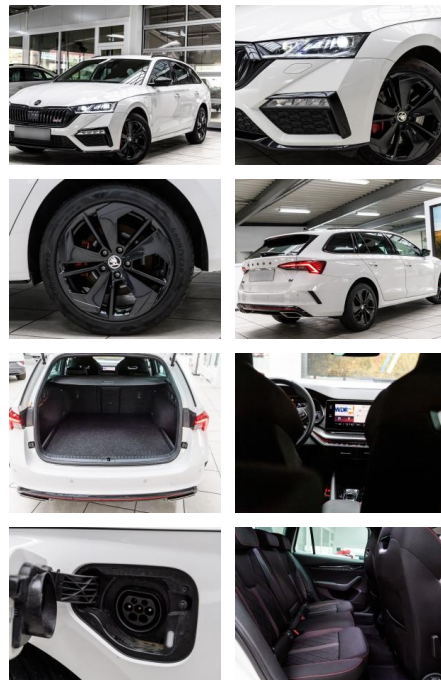

AS86-VTI DB 2022091271 verk.an van Deelen

Erstzulassung:	Kilometer:	Farbe:	Leistung:	Kraftstoffart:
27.09.2022	37.805	Diverse	180 kW / 245 PS	Hybrid

PREIS
31.530 €

FINANZIERUNGSBEISPIEL
Laufzeit: 72 Monate Anzahlung: 25 %
Basis-Finanzierung:* Mtl. Rate:
Zielraten-Finanzierung:** **274 €**

Multimedia

- Soundsystem
- USB
- Sprachsteuerung
- Touchscreen

Komfort

- Berganfahrassistent
- Lederlenkrad
- Lordosenstütze
- Keyless Entry

Weiteres

- Schaltwippen

- Start Stop Automatik
- ***Finanzierung zu Sonderkonditionen und Anzahlungnahme gern möglich.**
- *Irrtümer
- **Änderungen und Zwischenverkauf vorbehalten.**
- ***Sonderausstattung:8 LautsprecherAmbiente-Beleuchtung LEDAnhängerkupplung VorbereitungAudiosystem Bolero mit TouchscreenAußenspiegel elektr. verstell- und heizbar und schwarz lackiertAußenspiegel mit AbblendautomatikBordcomputerDachhimmel schwarzDachreling schwarz**
- hochglänzendEdelstahlpedale SportdesignEinparkhilfe vorn und hintenEinstiegsleisten (Aluminium-Design)Fahrassistentz-System: Abbiegebremsfunktion und

- hochglänzendFreisprechanlage Telefon mit BluetoothGeschwindigkeits-Regelanlage (Tempomat) inkl. Geschwindigkeits-BegrenzeranlageHeckleuchten LED (Kristallglas-Optik)HeckspoilerInnenausstattung: Dekoreinlagen Dark CarbonInnenspiegel mit AbblendautomatikIsofix-Aufnahmen für Kindersitz an BeifahrersitzIsofix-Aufnahmen für Kindersitz an RücksitzKlimaanlage Climatronic 2-ZonenKnieairbag FahrerseiteKombiinstrument digital (virtual cockpit)Kopf-Airbag-SystemKühlergrill schwarzLadekabel mit Schukostecker (Mode 2)Lendenwirbelstützen Sitze vornLenkrad (Sport/Leder - 3-Speichen
- unten abgeflacht) mit MultifunktionLicht- und