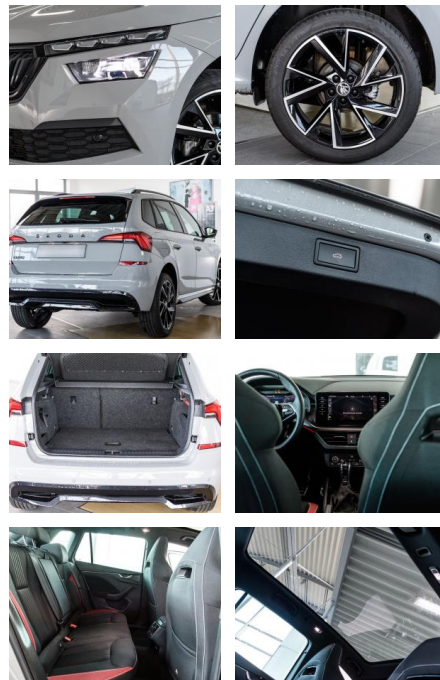

## Skoda Kamiq 1.5 "Monte Carlo"+LED+KAM+PANO

AS86-VTI2411/170gibermr.:

Erstzulassung:	Kilometer:	Farbe:	Leistung:	Kraftstoffart:
26.10.2021	31.700	Diverse	110 kW / 150 PS	Benzin

**PREIS**  
**28.390 €**