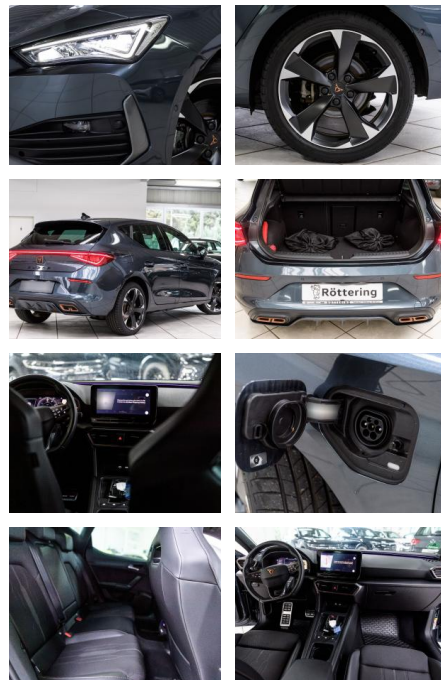

AS86-VTI DB 2Angebot Nr. 226

Erstzulassung:	Kilometer:	Farbe:	Leistung:	Kraftstoffart:
25.06.2022	23.239	Diverse	150 kW / 204 PS	Hybrid

PREIS
27.140 €

FINANZIERUNGSBEISPIEL

Laufzeit: 72 Monate Anzahlung: 25 %
Basis-Finanzierung:* Mtl. Rate:
Zielraten-Finanzierung:** **235 €**