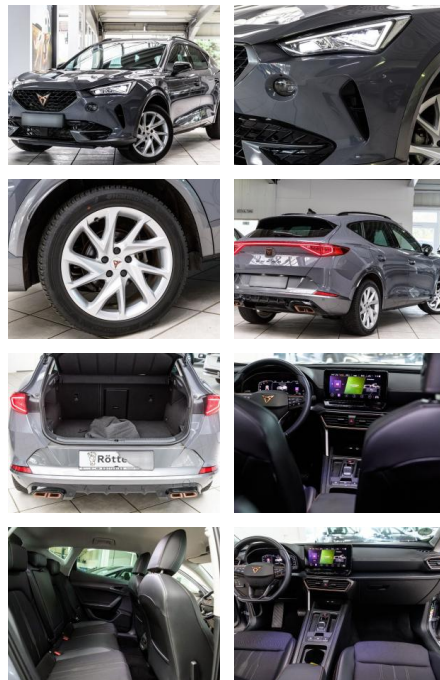

## Cupra Formentor e-Hybrid DSG LED+KEYLESS+APP

AS86-VTI DB 2Angebot Nr. 230

Erstzulassung:	Kilometer:	Farbe:	Leistung:	Kraftstoffart:
25.10.2022	22.495	Diverse	110 kW / 150 PS	Hybrid

**PREIS**  
**27.140 €**