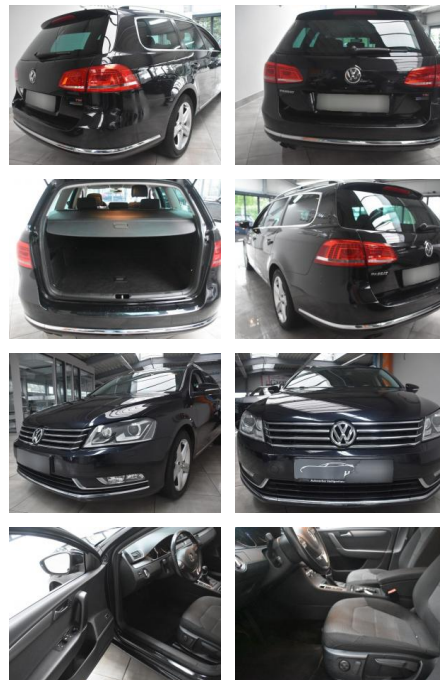

## Volkswagen Passat Variant Business Edition Navi

AH78-L492

Angebotsnr.:

| Erstzulassung: | Kilometer: | Farbe:  | Leistung:       | Kraftstoffart: |
|----------------|------------|---------|-----------------|----------------|
| 26.01.2015     | 129.267    | Diverse | 118 kW / 160 PS | Benzin         |