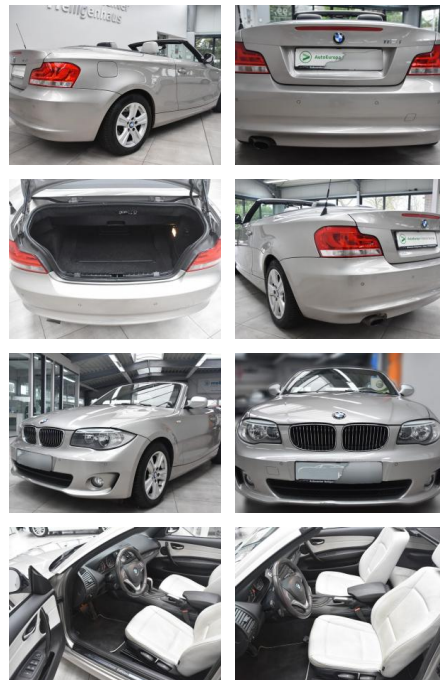

ME Automobile GmbH & Co. KG
Frankfurter Str. 75 - 64732 Bad König - Tel.: 0151 / 15790100

Ihr Ansprechpartner

Herr Murat Ergec
E-Mail: m.ergec@autohaus-odenwald.de
Telefon: 0151 15790100

BMW 118i Cabrio Automatik Leder Tempo

AH78-4077 **Angebotsnr.:**

Erstzulassung:	Kilometer:	Farbe:	Leistung:	Kraftstoffart:
25.03.2012	170.822	Diverse	105 kW / 143 PS	Benzin

PREIS
10.960 €

FINANZIERUNGSBEISPIEL
Laufzeit: 72 Monate Anzahlung: 25 %
Basis-Finanzierung:* Mtl. Rate:
Zielraten-Finanzierung:** Mtl. Rate: **95 €**