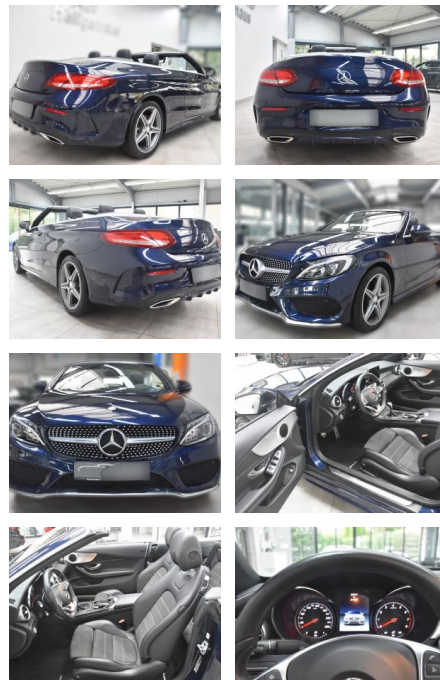

## Mercedes-Benz C 180 Cabrio AMG Navi Tempo Leder ...

AH78-4085    **Angebotsnr.:**

Erstzulassung:	Kilometer:	Farbe:	Leistung:	Kraftstoffart:
26.02.2017	61.448	Diverse	115 kW / 156 PS	Benzin

<b>PREIS</b> <b>23.630 €</b>	<b>FINANZIERUNGSBEISPIEL</b>		<small>* Basisfinanzierung: Anzahlung: 5.908 Euro, Laufzeit: 72 Monate, Nettodarlehen: 17.723 Euro, Gesamtbetrag: 27.879 Euro, Zinssätze: 7.71% Sollz. (gebunden), 7.99% eff.  ** Zielratenfinanzierung: Anzahlung: 5.908 Euro, Laufzeit: 72 Monate, Nettodarlehen: 17.723 Euro, Zielrate: 12.997 Euro, Gesamtbetrag: 28.539 Euro, Zinssätze: 7.71% Sollz. (gebunden), 7.99% eff.,  Vermittlung für:  Repräsentatives Beispiel gem. § 17 Abs. 4 PAngV. Diese Finanzierungsangebote sind Beispiele. Gerne ermitteln wir für Sie Ihr individuelles Angebot.</small>
	Laufzeit: 72 Monate    Anzahlung: 25 %	Basis-Finanzierung:*    Mtl. Rate:	