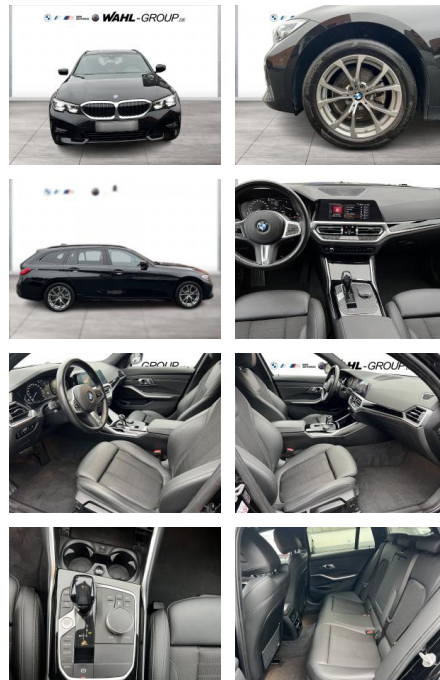

WG10-224800 Angebotsnr.:

Erstzulassung:	Kilometer:	Farbe:	Leistung:	Kraftstoffart:
01.05.2021	80.790	Schwarz	140 kW / 190 PS	Diesel

PREIS
33.220 €

FINANZIERUNGSBEISPIEL

Laufzeit: 72 Monate Anzahlung: 25 %
Basis-Finanzierung:* Mtl. Rate:
Zielraten-Finanzierung:** **288 €**