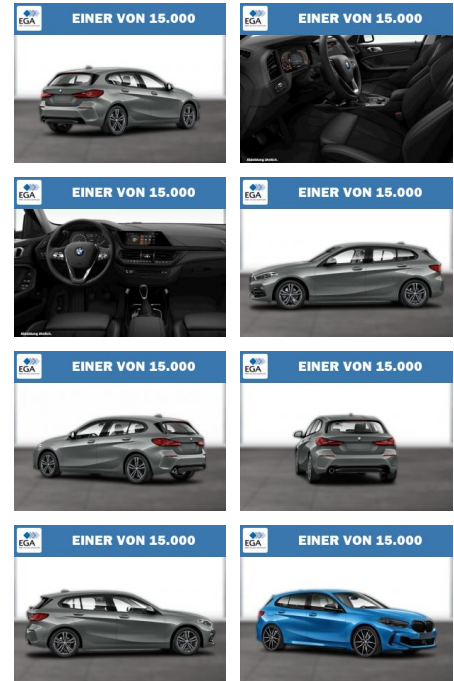

## BMW 118i Sport Line Navi Prof LED SHZ PDC

WG08-241682 Angebotsnr.:

Erstzulassung:	Kilometer:	Farbe:	Leistung:	Kraftstoffart:
01.10.2022	20.934	Grau	100 kW / 136 PS	Benzin

PREIS	FINANZIERUNGSBEISPIEL	
<b>27.040 €</b>	Laufzeit: 72 Monate	Anzahlung: 25 %
	Basis-Finanzierung:**	Mtl. Rate:
	Zielraten-Finanzierung:**	<b>235 €</b>