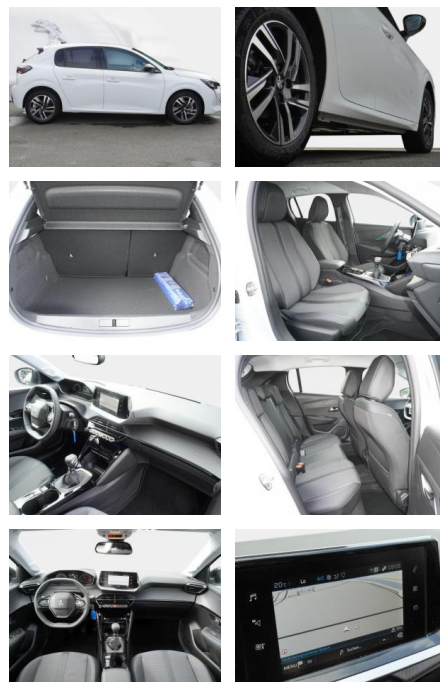

Ihr Ansprechpartner

Herr Murat Ergec
E-Mail: m.ergec@autohaus-odenwald.de
Telefon: 06063 1579

ME Automobile GmbH & Co. KG
Frankfurter Str. 75 - 64732 Bad König - Tel.: 0151 / 15790100

Peugeot 208 BlueHDi 100 Allure

SD04-352 0106856081snr.:

Erstzulassung:	Kilometer:	Farbe:	Leistung:	Kraftstoffart:
13.05.2023	9.000	Diverse	75 kW / 102 PS	Diesel

PREIS
25.700 €

FINANZIERUNGSBEISPIEL

Laufzeit: 72 Monate   Anzahlung: 25 %
Basis-Finanzierung:*   Mtl. Rate:
Zielraten-Finanzierung:** **223 €**

* Basisfinanzierung: Anzahlung: 6.425 Euro, Laufzeit: 72 Monate, Nettodarlehen: 19.275 Euro, Gesamtbetrag: 30.320 Euro, Zinssätze: 7.71% Sollz. (gebunden), 7.99% eff.
** Zielratenfinanzierung: Anzahlung: 6.425 Euro, Laufzeit: 72 Monate, Nettodarlehen: 19.275 Euro, Zielrate: 14.135 Euro, Gesamtbetrag: 31.039 Euro, Zinssätze: 7.71% Sollz. (gebunden), 7.99% eff.,

Vermittlung für:
Repräsentatives Beispiel gem. § 17 Abs. 4 PAngV. Diese Finanzierungsangebote sind Beispiele. Gerne ermitteln wir für Sie Ihr individuelles Angebot.

Ausstattung

Sicherheit

- Müdigkeitswarnsystem
- Notbremsassistent
- Notrufsystem
- Reifendruckkontrollsystem
- Spurhalteassistent
- Active Safety Brake
- Frontkollisionswarner
- Reifendruckkontrollsystem
- Müdigkeitswarner
- Airbag für Fahrer und Beifahrer
  Beifahrerairbag deaktivierbar
- Airbag: Vorhangairbags vorn und hinten
- Airbag: Seitenairbag vorn
- Tagfahrlicht: LED-Tagfahrlicht
- EBV (Elektronische Bremskraftverteilung)
- ESP (Elektronisches Stabilitätsprogramm) mit ASR (Antriebschlupfregelung)
- Verkehrsschilderkennung mit Darstellung

- Wegfahrsperre
- Berganfahrhilfe
- ***Assistenzsysteme:**
- Notbremsassistent mit Einschaltautomatik der Warnblinkleuchten
- Spurhalteassistent mit Lenkeingriff
- *

Multimedia

- Verkehrszeichenerkennung
- Sprachsteuerung
- Touchscreen
- Navigationssystem: 3D-Navigationssystem NAC - 3D-Navigation inkl. Darstellung von Gebäuden und Monumenten in 3D - Spracherkennung für Navigation Telefon und Media - Bedienung über den Touchscreen - Echtzeitnavigation by TomTom Services - inkl. PEUGEOT Connect Box mit den kostenlosen

- Peugeot Connect Box & Echtzeitnavigation by TomTom Services mit den kostenlosen Telematikdiensten Peugeot Connect SOS und Peugeot Connect Assistance - GPS-Modul - Integrierte Europäische SIM-Karte - Lautsprecher und Mikrofon - Notfallbatterie
- Radiozubehör: Mirror Screen - Übertragung von multimedialen Inhalten und Apps eines kompatiblen Smartphones auf den Touchscreen des Fahrzeugs über den die kompatiblen Funktionen und Apps direkt bedient werden können - Android Auto und Mirror Link (für kompatible Smartphone-Modelle mit Android-Betriebssystem) - CarPlay (für kompatible iPhone-Modelle von Apple)
- Radiozubehör: Digitaler Radioempfang DAB +
- Radiozubehör: Multifunktionaler Touchscreen mit 7-Farbbildschirm -

STÄNDIG ÜBER 15.000 FAHRZEUGE IM BESTAND!