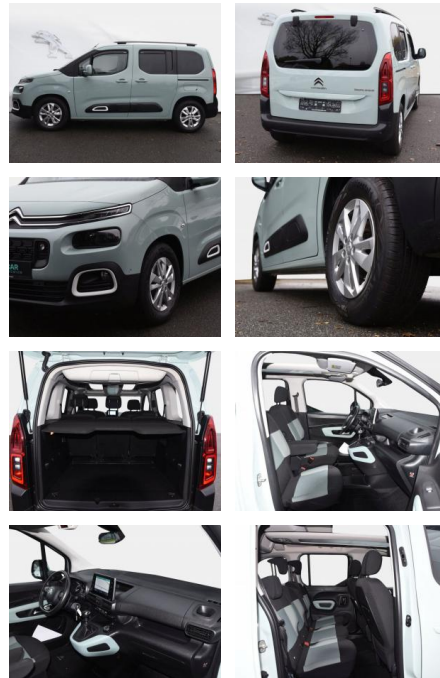

SD04-354 70954 Angebotsnr.:

Erstzulassung:	Kilometer:	Farbe:	Leistung:	Kraftstoffart:
26.08.2019	76.800	Diverse	81 kW / 110 PS	Benzin

PREIS
22.610 €

FINANZIERUNGSBEISPIEL

Laufzeit: 72 Monate Anzahlung: 25 %
Basis-Finanzierung:* Mtl. Rate:
Zielraten-Finanzierung:** **196 €**