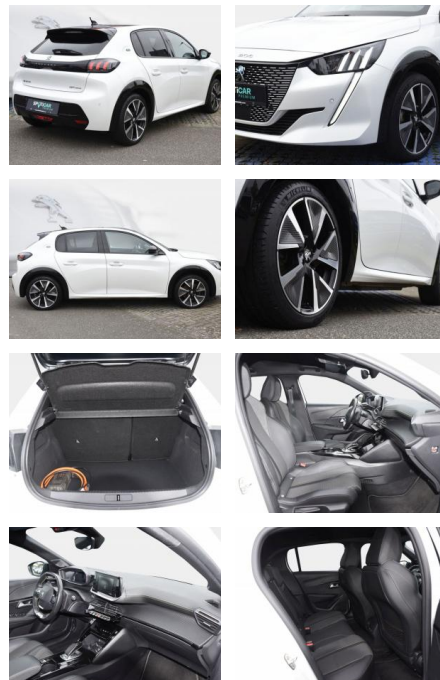

SD04-367 115087 Angebotsnr.:

Erstzulassung:	Kilometer:	Farbe:	Leistung:	Kraftstoffart:
26.11.2020	76.200	Diverse	100 kW / 136 PS	Elektro

PREIS
17.980 €

FINANZIERUNGSBEISPIEL

Laufzeit: 72 Monate Anzahlung: 25 %
Basis-Finanzierung:* Mtl. Rate:
Zielraten-Finanzierung:** **156 €**