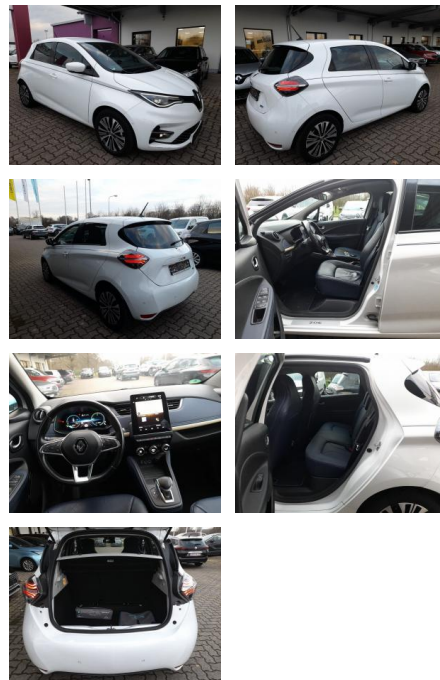

ME Automobile GmbH & Co. KG
Frankfurter Str. 75 - 64732 Bad König - Tel.: 0151 / 15790100

Ihr Ansprechpartner

Herr Emre Can Tekinöz
E-Mail: info@autohaus-odenwald.de
Telefon: 06063 1579

Renault Zoe ZE50 R135 Riviera Kaufbatterie LED

AT27-GW-ABO **Angebotsnr.:**

Erstzulassung:	Kilometer:	Farbe:	Leistung:	Kraftstoffart:
27.12.2021	42.446	Weiß	100 kW / 136 PS	Elektro

PREIS
16.990 €

FINANZIERUNGSBEISPIEL

Laufzeit: 72 Monate Anzahlung: 25 %
Basis-Finanzierung:* Mtl. Rate:
Zielraten-Finanzierung:** **147 €**