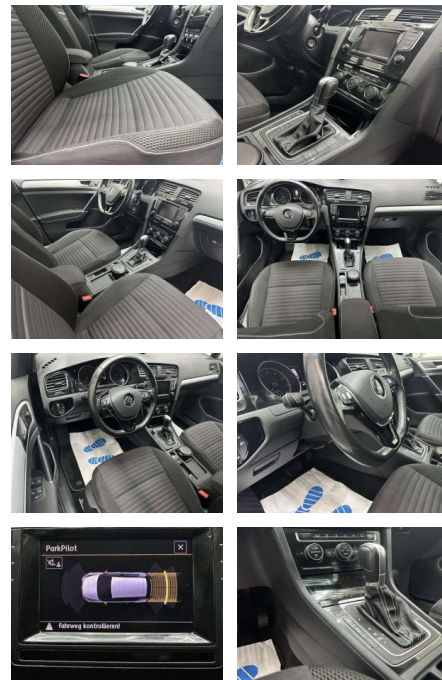

Ihr Ansprechpartner

Herr Murat Ergec
E-Mail: m.ergec@autohaus-odenwald.de
Telefon: 0151 15790100

ME Automobile GmbH & Co. KG
Frankfurter Str. 75 - 64732 Bad König - Tel.: 0151 / 15790100

Volkswagen Golf Cup BMT

AC15-62

Angebotsnr.:

Erstzulassung:	Kilometer:	Farbe:	Leistung:	Kraftstoffart:
01.08.2016	99.800	Weiß	110 kW / 150 PS	Benzin

PREIS
16.840 €

FINANZIERUNGSBEISPIEL

Laufzeit: 72 Monate   Anzahlung: 25 %
Basis-Finanzierung:*   Mtl. Rate:
Zielraten-Finanzierung:** **146 €**

* Basisfinanzierung: Anzahlung: 4.210 Euro, Laufzeit: 72 Monate, Nettodarlehen: 12.630 Euro, Gesamtbetrag: 19.867 Euro, Zinssätze: 7.71% Sollz. (gebunden), 7.99% eff.
** Zielratenfinanzierung: Anzahlung: 4.210 Euro, Laufzeit: 72 Monate, Nettodarlehen: 12.630 Euro, Zielrate: 9.262 Euro, Gesamtbetrag: 20.338 Euro, Zinssätze: 7.71% Sollz. (gebunden), 7.99% eff.,

Vermittlung für:
Repräsentatives Beispiel gem. § 17 Abs. 4 PAngV. Diese Finanzierungsangebote sind Beispiele. Gerne ermitteln wir für Sie Ihr individuelles Angebot.

Ausstattung

Sicherheit

- Anti-Blockiersystem ABS

Multimedia

- Radio

Weiteres

- Herzlich willkommen bei der Autocenter Stolberg GmbH
- Ihrem kompetenten Partner für hochwertige Gebrauchtwagen! Bei uns finden Sie eine sorgfältig ausgewählte Auswahl an Fahrzeugen unterschiedlicher Marken und Modelle
- die alle gründlich geprüft und zu attraktiven Konditionen angeboten werden Ihr Fahrzeughandel aus der Städteregion Aachen seit 1990. Garantie bis zu 60 Monate gegen Aufpreis möglich Inzahlungnahme zum marktgerechten Preis Finanzierung zu TOP Konditionen

- Radio/CD-Player
- MP3
- Bluetooth) Antennen-Diversity
- Multimediabuchse AUX-IN
- Bluetooth-Schnittstelle für Mobiltelefon Navigationsmodul Discover Media (für Audiosystem)
- Geschwindigkeits-Regelanlage (Tempomat)
- Geschwindigkeits-Begrenzeranlage
- Insassen-Schutzsystem proaktiv
- Fahrassistenten-System: Dynamische Fernlichtregulierung (Dynamic Light Assist) Fahrassistenten-System: Fahrprofilauswahl Lenkrad heizbar (Leder) mit Multifunktion und Schaltfunktion Mobiltelefon Schnittstelle Comfort (inkl. Bluetooth-/Audio-Schnittstelle) Multimediabuchse MEDIA-IN mit Adapterkabel iPod Panorama-Schiebedach elektrisch Raucher-Paket

- links Außenspiegel elektr. verstell- und heizbar Außenspiegel lackiert Blinkleuchte in Außenspiegel integriert Bremsassistent Chrom-Paket (1) Chromeinfassung Lichtschalter Chromeinfassung Fensterheberschalter / Spiegelverstellung Doppeltonhorn Durchladeeinrichtung (Mittelarmlehne hinten) Elektron. Differentialsperre (EDS) Elektron. Differentialsperre (XDS) Elektron. Stabilitäts-Programm (ESP) Fahrassistenten-System: Müdigkeitserkennung Fahrassistenten-System: Parklenkassistent (Park Assist) Einparkhilfe vorn und hinten Außenspiegel mit autom. Absenktfunktion
- rechts Fensterheber elektrisch vorn und hinten Fußmatten Textil Gepäckraumabdeckung / Rollo Getriebe 7-Gang - Doppelkupplungsgetriebe DSG

STÄNDIG ÜBER 15.000 FAHRZEUGE IM BESTAND!