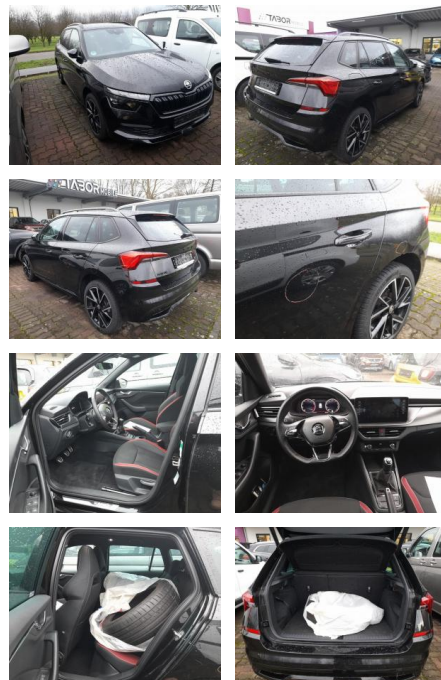

AT27-GW-ABO440 Gebotsnr.:

Erstzulassung:	Kilometer:	Farbe:	Leistung:	Kraftstoffart:
04.08.2021	38.244	Diverse	110 kW / 150 PS	Benzin

PREIS
23.710 €

FINANZIERUNGSBEISPIEL

Laufzeit: 72 Monate Anzahlung: 25 %
Basis-Finanzierung:* Mtl. Rate:
Zielraten-Finanzierung:** **206 €**