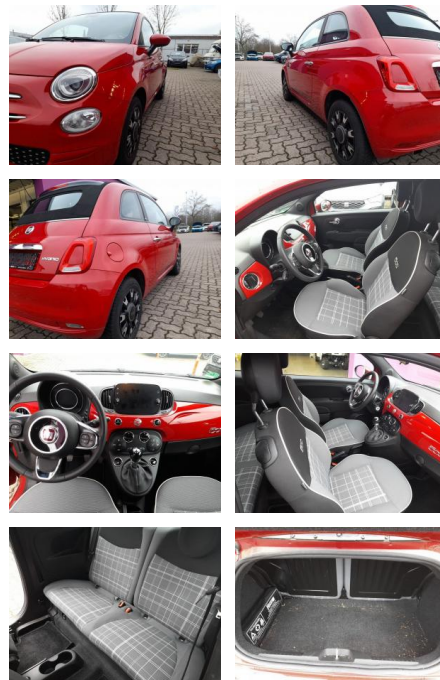

AT27-GW-ABOAngebotsnr.:

Erstzulassung:	Kilometer:	Farbe:	Leistung:	Kraftstoffart:
31.08.2020	59.300	Rot	51 kW / 69 PS	Benzin

PREIS
12.600 €

FINANZIERUNGSBEISPIEL
Laufzeit: 72 Monate Anzahlung: 25 %
Basis-Finanzierung:* Mtl. Rate:
Zielraten-Finanzierung:** **109 €**