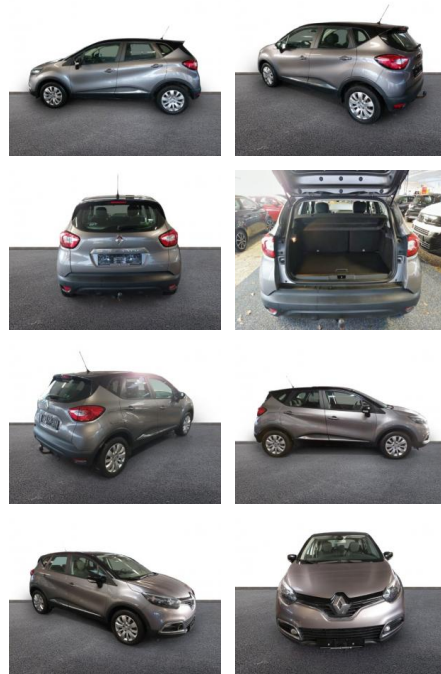

AH32-55341630 **Angebotsnr.:**

Erstzulassung:	Kilometer:	Farbe:	Leistung:	Kraftstoffart:
01.05.2016	72.000	Schwarz	66 kW / 90 PS	Benzin

PREIS
10.570 €

FINANZIERUNGSBEISPIEL

Laufzeit: 72 Monate Anzahlung: 25 %
Basis-Finanzierung:* Mtl. Rate:
Zielraten-Finanzierung:** Mtl. Rate: **92 €**