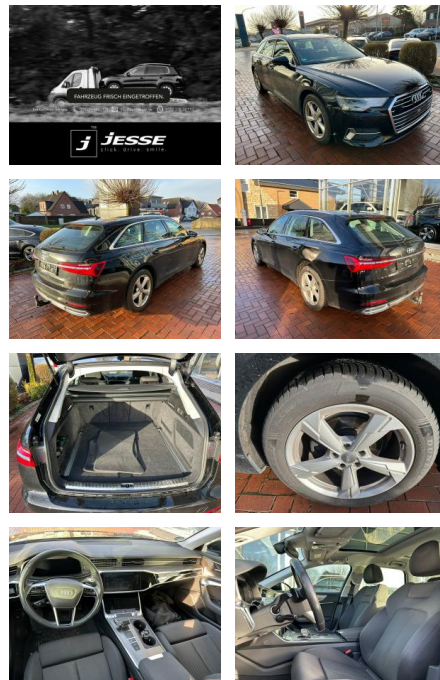

AJ02-AK9902-85 Angebotsnr.:

Erstzulassung:	Kilometer:	Farbe:	Leistung:	Kraftstoffart:
14.03.2019	88.980	Schwarz	150 kW / 204 PS	Diesel

PREIS
32.300 €

FINANZIERUNGSBEISPIEL
 Laufzeit: 72 Monate Anzahlung: 25 %
 Basis-Finanzierung:* Mtl. Rate:
 Zielraten-Finanzierung:** **280 €**