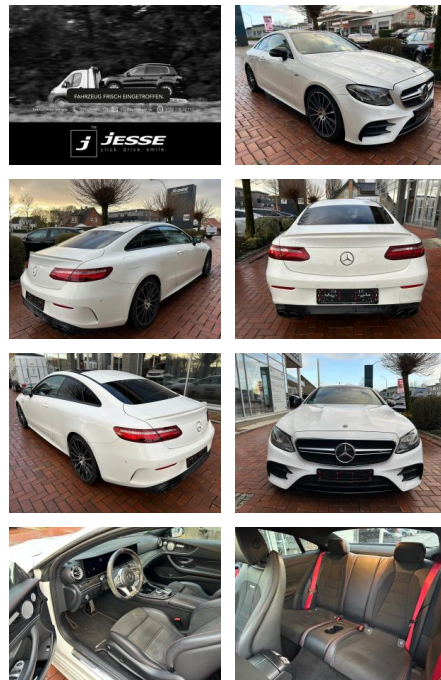

## Mercedes-Benz E 53 AMG 4Matic+ Night-Paket LED P...

AJ02-AK02288-00 Angebotsnr.:

Erstzulassung:	Kilometer:	Farbe:	Leistung:	Kraftstoffart:
07.03.2019	86.333	Weiß	320 kW / 435 PS	Benzin

**PREIS**  
**54.950 €**