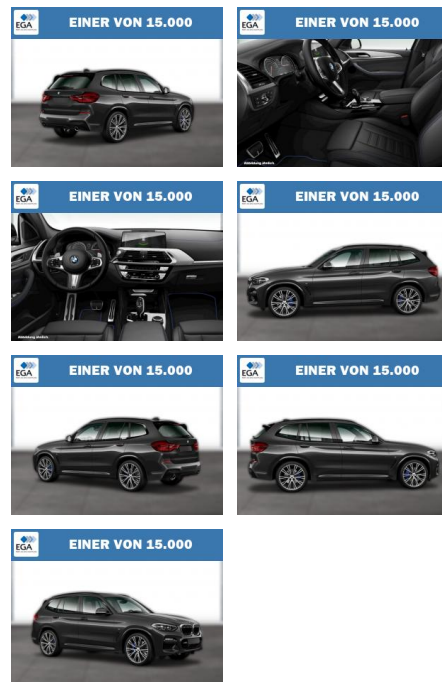

## BMW X3 xDrive30d M SPORT NAVI PROF HUD PANO

WG06-200053 Angebotsnr.:

<b>Erstzulassung:</b>	<b>Kilometer:</b>	<b>Farbe:</b>	<b>Leistung:</b>	<b>Kraftstoffart:</b>
01.08.2018	62.000	Grau	195 kW / 265 PS	Diesel