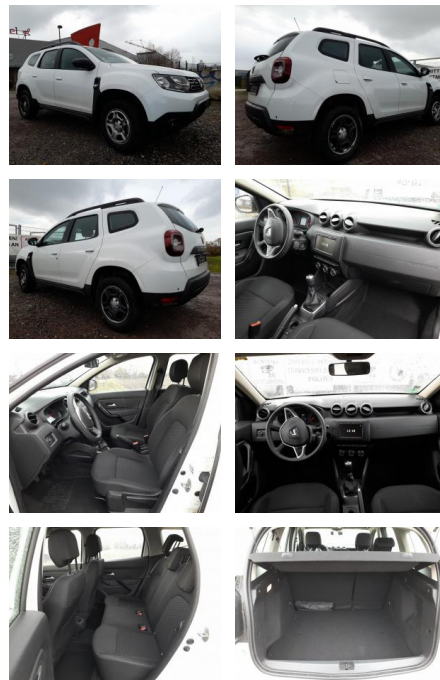

AT27-GW-ABO2000 Anbotsnr.:

Erstzulassung:	Kilometer:	Farbe:	Leistung:	Kraftstoffart:
03.12.2020	38.450	Weiß	96 kW / 131 PS	Benzin

PREIS
14.180 €

FINANZIERUNGSBEISPIEL
Laufzeit: 72 Monate Anzahlung: 25 %
Basis-Finanzierung:* Mtl. Rate:
Zielraten-Finanzierung:** **123 €**

- klappbar (1/3-2/3)
- Audiosystem: Radio-CD (MP3-fähig) mit AUX-IN
- USB-Anschluss und Bluetooth (Dacia Plug & Radio) (Radioempfang digital (DAB+))
- Klimaanlage (Innenraumfilter: Pollenfilter)
- Auspuffblende verchromt
- Außenspiegel schwarz
- Außentemperaturanzeige
- Geschwindigkeits-Begrenzeranlage
- Heckscheibe heizbar
- Heckscheibenwischer
- Karosserie: 5-türig
- Kopfstützen hinten mechan. verstellbar (3 Stück)
- Motor 1
- 3 Ltr. - 96 kW TCE KAT
- Otto-Partikelfilter (GPF)
- Radstand 2673 mm
- Raucher-Paket