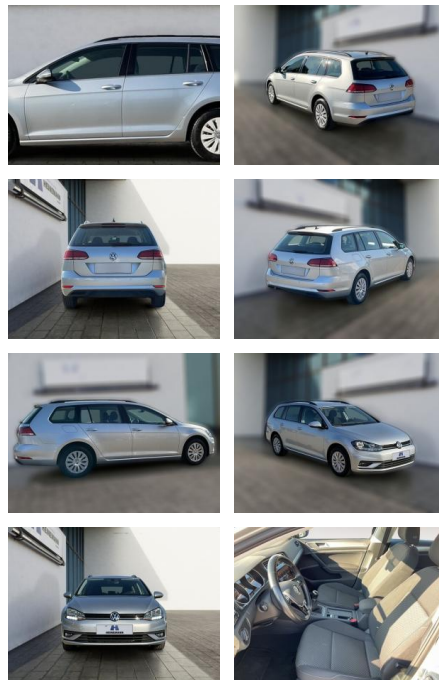

HE03-ZK12441 Angebotssnr.:

Erstzulassung:	Kilometer:	Farbe:	Leistung:	Kraftstoffart:
01.12.2019	69.639	Silber	85 kW / 116 PS	Diesel

PREIS
16.800 €

FINANZIERUNGSBEISPIEL
Laufzeit: 72 Monate Anzahlung: 25 %
Basis-Finanzierung:* Mtl. Rate:
Zielraten-Finanzierung:** **146 €**