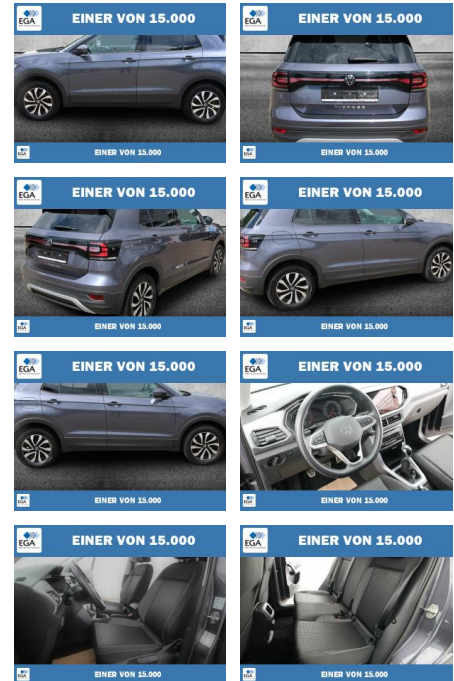

## Volkswagen T-Cross TSI OPF Active NAVI

PW01-83368-17 Angebotsnr.:

**Erstzulassung:** 01.05.2022    **Kilometer:** 66.349    **Farbe:** Grau    **Leistung:** 70 kW / 95 PS    **Kraftstoffart:** Benzin