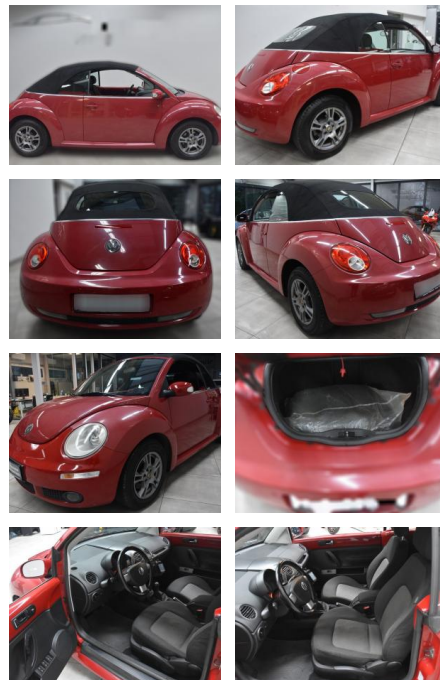

AH78-3951 **Angebotsnr.:**

Erstzulassung:	Kilometer:	Farbe:	Leistung:	Kraftstoffart:
25.08.2007	169.952	Diverse	77 kW / 105 PS	Diesel

PREIS
6.230 €

FINANZIERUNGSBEISPIEL
 Laufzeit: 72 Monate Anzahlung: 25 %
 Basis-Finanzierung:* Mtl. Rate:
 Zielraten-Finanzierung:** Mtl. Rate: **54 €**

- Durchladeeinrichtung (Mittelarmlehne hinten)
- Fensterheber elektrisch vorn und hinten
- Fernentriegelung Tank und Heckklappe
- Frontscheibe Verbundglas getönt
- Getränkehalter vorn
- Innenraumfilter: Staub- und Pollenfilter mit Aktivkohlefilter
- Karosserie: 2-türig
- Lenksäule (Lenkrad) mechan. verstellbar
- Höhen-/Längsverstellung
- Modellpflege
- Motor 1
- 9 Ltr. - 77 kW TDI
- Nebelschlussleuchte
- Nichtraucher-Paket
- Reifen-Reparaturkit (Tire Mobility Set)
- Schadstoffarm nach Abgasnorm Euro 4
- Seitenairbag vorn mit Kopf-Airbag-Einheit
- Sitz vorn links höhenverstellbar

- Sonnenblende links mit Spiegel (beleuchtet)
- Sonnenblende rechts mit Spiegel (beleuchtet)
- Stahlfelgen 6x15
- **Wärmeschutzverglasung grün getönt***

Neben

STÄNDIG ÜBER 15.000 FAHRZEUGE IM BESTAND!