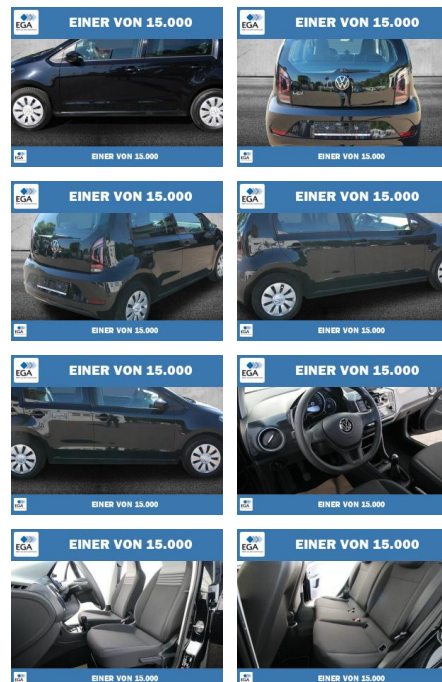

PW01-11932-257 Angebotsnr.:

Erstzulassung: 01.11.2021 **Kilometer:** 55.803 **Farbe:** Schwarz **Leistung:** 48 kW / 65 PS **Kraftstoffart:** Benzin

PREIS
12.320 €

FINANZIERUNGSBEISPIEL
Laufzeit: 72 Monate Anzahlung: 25 %
Basis-Finanzierung:* Mtl. Rate:
Zielraten-Finanzierung:** **107 €**