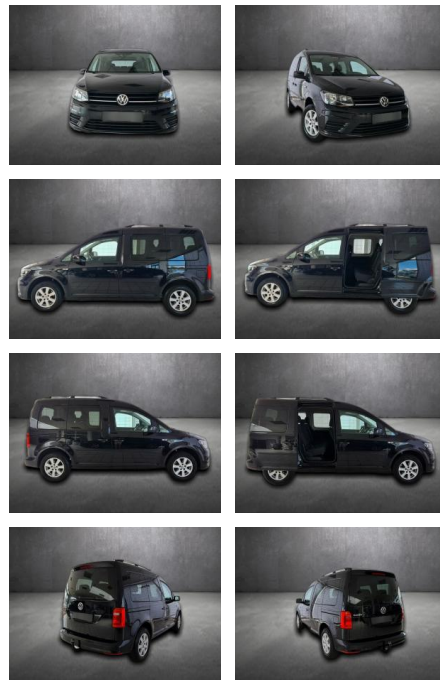

AH90-00404-145 Angebotsnr.:

VERKAUFT

Erstzulassung: 25.06.2019 **Kilometer:** 79.737 **Farbe:** **Leistung:** 75 kW / 102 PS **Kraftstoffart:** Diesel

PREIS
20.960 €

FINANZIERUNGSBEISPIEL
Laufzeit: 72 Monate Anzahlung: 25 %
Basis-Finanzierung:* Mtl. Rate:
Zielraten-Finanzierung:** **182 €**