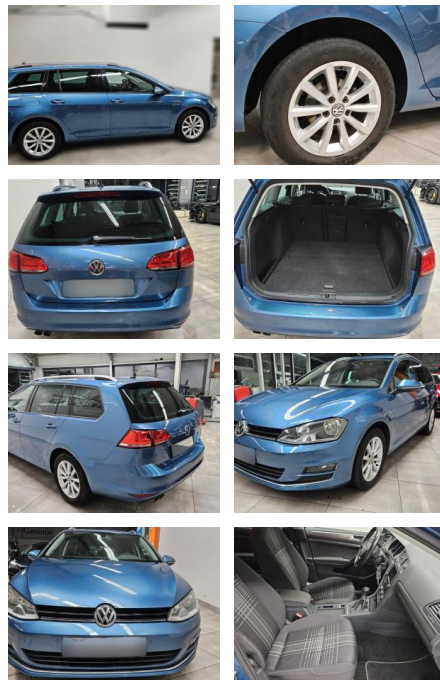

## Volkswagen Golf VII 1.4 TSI Variant Lounge BMT

AH78-409342207 **Angebotsnr.:**

Erstzulassung:	Kilometer:	Farbe:	Leistung:	Kraftstoffart:
26.07.2015	169.792	Diverse	92 kW / 125 PS	Benzin

**PREIS**  
**10.040 €**