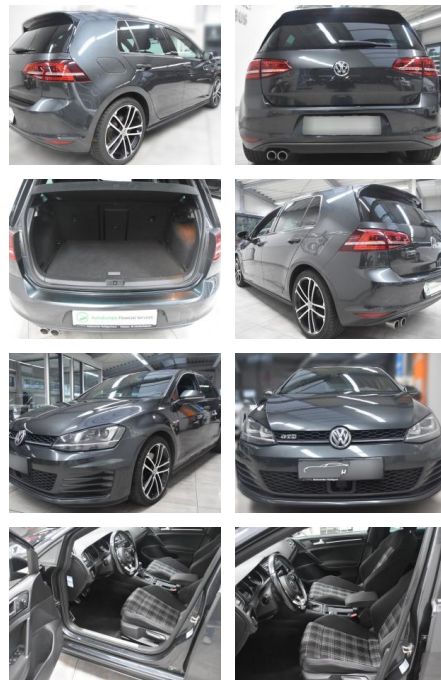

AH78-4042 **Angebotsnr.:**

Erstzulassung:	Kilometer:	Farbe:	Leistung:	Kraftstoffart:
26.01.2014	162.697		135 kW / 184 PS	Diesel

PREIS	FINANZIERUNGSBEISPIEL	
16.530 €	Laufzeit: 72 Monate	Anzahlung: 25 %
	Basis-Finanzierung:**	Mtl. Rate:
	Zielraten-Finanzierung:**	143 €