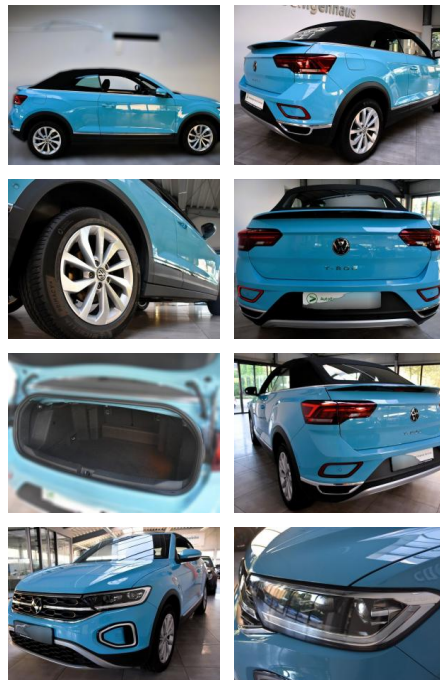

## Volkswagen T-Roc Cabrio IQ-Light Digital Cockp A...

AH78-3812    **Angebotsnr.:**

<b>Erstzulassung:</b>	<b>Kilometer:</b>	<b>Farbe:</b>	<b>Leistung:</b>	<b>Kraftstoffart:</b>
27.10.2022	13.874	Diverse	81 kW / 110 PS	Benzin