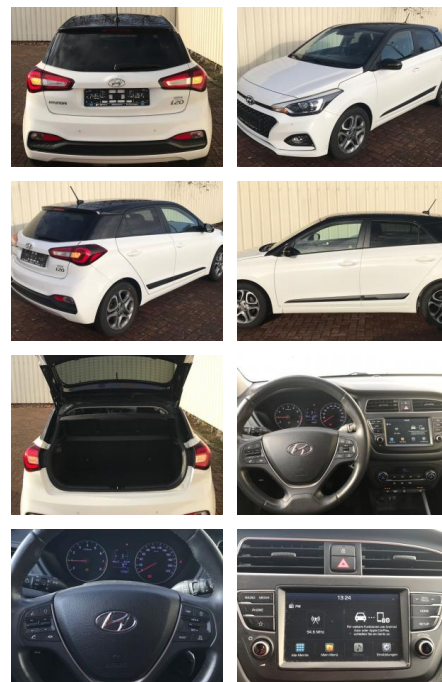

AP19-32021 **Angebotsnr.:**

Erstzulassung:	Kilometer:	Farbe:	Leistung:	Kraftstoffart:
08.06.2019	72.582	Diverse	74 kW / 101 PS	Benzin

PREIS	FINANZIERUNGSBEISPIEL
15.200 €	Laufzeit: 72 Monate Anzahlung: 25 %
	Basis-Finanzierung:* Mtl. Rate:
	Zielraten-Finanzierung:** 132 €