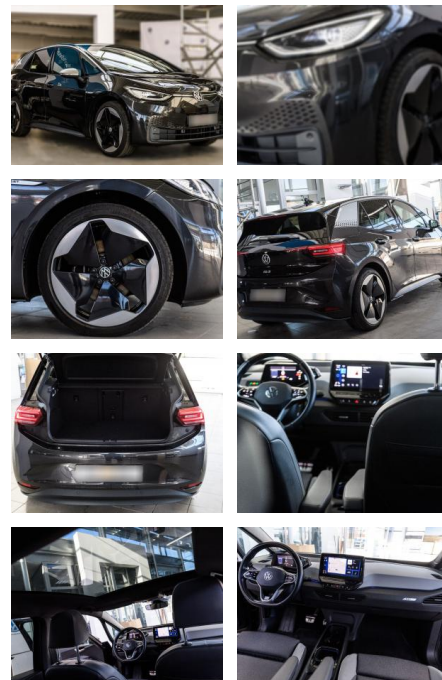

Ihr Ansprechpartner

Herr Murat Ergec
E-Mail: m.ergec@autohaus-odenwald.de
Telefon: 0151 15790100

ME Automobile GmbH & Co. KG
Frankfurter Str. 75 - 64732 Bad König - Tel.: 0151 / 15790100

Volkswagen ID.3 1st Max Pro

AS86-gws 2211 Angebotsnr.:

Erstzulassung:	Kilometer:	Farbe:	Leistung:	Kraftstoffart:
28.09.2020	25.100		150 kW / 204 PS	Elektro

PREIS	FINANZIERUNGSBEISPIEL	
28.080 €	Laufzeit: 72 Monate Anzahlung: 25 %	* Basisfinanzierung: Anzahlung: 7.020 Euro, Laufzeit: 72 Monate, Nettodarlehen: 21.060 Euro, Gesamtbetrag: 33.128 Euro, Zinssätze: 7.71% Sollz. (gebunden), 7.99% eff.
	Basis-Finanzierung:* Mtl. Rate:	** Zielratenfinanzierung: Anzahlung: 7.020 Euro, Laufzeit: 72 Monate, Nettodarlehen: 21.060 Euro, Zielrate: 15.444 Euro, Gesamtbetrag: 33.913 Euro, Zinssätze: 7.71% Sollz. (gebunden), 7.99% eff.,
	Zielraten-Finanzierung:** 244 €	Vermittlung für: Repräsentatives Beispiel gem. § 17 Abs. 4 PAngV. Diese Finanzierungsangebote sind Beispiele. Gerne ermitteln wir für Sie Ihr individuelles Angebot.

Ausstattung

Sicherheit

- Müdigkeitswarnsystem
- Notbremsassistent
- Notrufsystem
- Reifendruckkontrollsystem
- Totwinkel-Assistent
- Spurhalteassistent

Multimedia

- Soundsystem
- USB
- Verkehrszeichenerkennung
- Sprachsteuerung
- Touchscreen

Komfort

- Berganfahrassistent
- Beheizbares Lenkrad
- Lederlenkrad
- Lordosenstütze
- Massagesitze

- Keyless Entry

Weiteres

- ***Sonderausstattung:** Ablagefach
  Mittelkonsole mit
  Rollo
  Ambiente-Beleuchtung (30
  Farben)
  Dach in Kontrastfarbe
  schwarz
  Exterieur-Styling-Paket
  silber
  Fahrassistent-Paket: Travel
  Assist
  Fahrassistent-System:
  Abbiegebremsefunktion und
  Ausweichunterstützung
  Fahrassistent-System:
  Autom. Distanzregelung (ACC inkl.
  Stop&Go-Funktion)
  Fahrassistent-System:
  Dynamische Fernlichtregulierung (Dynamic
  Light Assist)
  Fahrassistent-System:
  Fahrprofilauswahl
  Fahrassistent-System:
  Müdigkeitserkennungs-Sensor
  Fahrassistent-System:
  Spurwechselassistent (Side
  Assist)
  Fahrassistent-System:

- elektr. verstellbar und
  Massagefunktion
  LM-Felgen "Sanya
  20"
  Matrix-LED-Scheinwerfer inkl.
  Automatische
  Fahrlichtschaltung
  Schlechtwetter-Licht
  und mit Begrüßungsfunktion
  Mobile
  Online Dienste
  App-Connect inkl.
  App-Connect Wireless (Apple CarPlay
  Android Auto)
  Mobiltelefon Schnittstelle
  Comfort mit kabelloser
  Ladefunktion
  Navigationsfunktion
  Discover
  Pro inkl. Streaming & Internet
  (Touchscreen-Farbdisplay)
  Notrufsystem
  Panoramadach
  fest (Glas)
  Park-Distance-Control (vorn
  und hinten)
  Performance
  Upgrade
  Radioempfang digital
  (DAB+)
  Rückfahrkamera
  Sitzbezug /
  Polsterung: Stoff
  Flow
  Sitze vorn
  Sitzheizung
  Active (elektr. verstellbar
  verschiebbar)
  Sitzheizung

STÄNDIG ÜBER 15.000 FAHRZEUGE IM BESTAND!