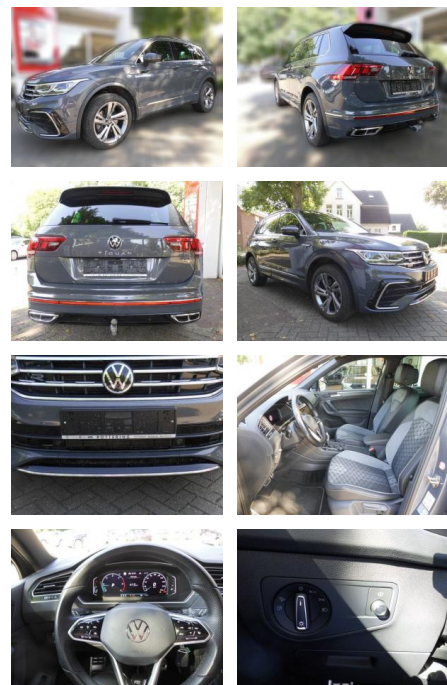

AS86-VTI 341 Motorisnr.:

VERKAUFT

Erstzulassung:	Kilometer:	Farbe:	Leistung:	Kraftstoffart:
28.06.2021	59.070		147 kW / 200 PS	Diesel

PREIS 38.060 €	FINANZIERUNGSBEISPIEL Laufzeit: 72 Monate Anzahlung: 25 % Basis-Finanzierung:* Mtl. Rate: Zielraten-Finanzierung:** 330 €
---------------------------------	--