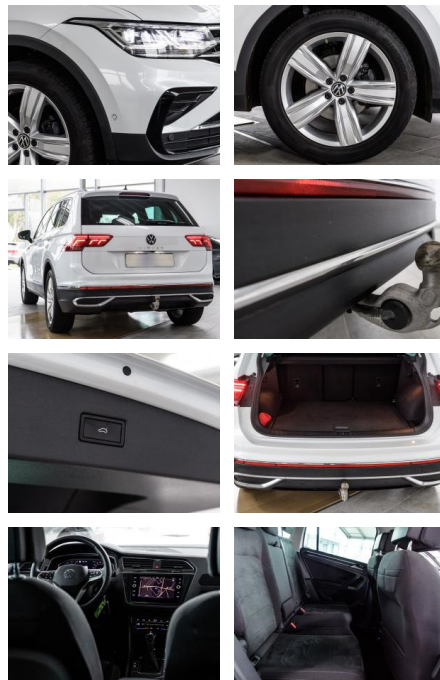

ME Automobile GmbH & Co. KG
Frankfurter Str. 75 - 64732 Bad König - Tel.: 0151 / 15790100

Ihr Ansprechpartner

Herr Emre Can Tekinöz
E-Mail: info@autohaus-odenwald.de
Telefon: 06063 1579

Volkswagen Tiguan "Elegance" DSG

AS86-VTI2410/47070km

VERKAUFT

Erstzulassung:	Kilometer:	Farbe:	Leistung:	Kraftstoffart:
27.01.2021	64.300		110 kW / 150 PS	Benzin

PREIS
31.730 €

FINANZIERUNGSBEISPIEL
Laufzeit: 72 Monate   Anzahlung: 25 %
Basis-Finanzierung:*   Mtl. Rate:
Zielraten-Finanzierung:** **275 €**

* Basisfinanzierung: Anzahlung: 7.933 Euro, Laufzeit: 72 Monate, Nettodarlehen: 23.798 Euro, Gesamtbetrag: 37.435 Euro, Zinssätze: 7.71% Sollz. (gebunden), 7.99% eff.
** Zielratenfinanzierung: Anzahlung: 7.933 Euro, Laufzeit: 72 Monate, Nettodarlehen: 23.798 Euro, Zielrate: 17.452 Euro, Gesamtbetrag: 38.322 Euro, Zinssätze: 7.71% Sollz. (gebunden), 7.99% eff.,

Vermittlung für:
Repräsentatives Beispiel gem. § 17 Abs. 4 PAngV. Diese Finanzierungsangebote sind Beispiele. Gerne ermitteln wir für Sie Ihr individuelles Angebot.

Ausstattung

Sicherheit

- Müdigkeitswarnsystem
- Notbremsassistent
- Notrufsystem
- Reifendruckkontrollsystem
- Totwinkel-Assistent
- Spurhalteassistent

Multimedia

- Soundsystem
- USB
- Verkehrszeichenerkennung
- Sprachsteuerung
- Touchscreen

Komfort

- Berganfahrassistent
- Elektrische Heckklappe
- Lederlenkrad
- Lordosenstütze

Weiteres

- Schaltwippen
- Start Stop Automatik
- **Sonderausstattung: Audio-Navigationssystem Discover Media inkl. Streaming & Internet und Head-up-Display (Touchscreen)**
- Bluetooth
- Außenspiegel elektr. verstell-
- heiz- und anklappbar
- Spiegelabsenkung und Umfeldleuchte
- Business-Paket Premium
- Cargo-Paket
- Fahrassistenten-Paket Plus
- LM-Felgen 7x19 (Victoria Falls)
- Matrix-LED-Scheinwerfer (IQ.Light) mit Heckleuchten LED
- dunkelrot
- Blinkleuchten dynamisch
- Multimedia-Schnittstelle 2 x USB (Typ C) vorn und 1 x USB-Ladeanschluß (Typ C)

- Raucher-Paket
- Reifen-Reparaturkit (Tire Mobility Set)
- Reifendruck-Kontrollsystem (Fahrbereifung und Winterreifen)
- Rückfahrkamera (Rear View)
- Seitenairbag hinten
- Sonderlackierung Oryx-Weiß Perlmutt-Effekt
- Sport-Paket
- Winter-Paket inkl. Sitzheizung hinten
- ***Weitere Ausstattung: 3-Punkt-Sicherheitsgurt hinten mitte**
- Abbiege- und Allwetterlicht / Schlechtwetter-Licht
- Ablagefach am Dachhimmel
- Airbag Fahrer-/Beifahrerseite
- Beifahrerairbag abschaltbar
- Knieairbag Fahrerseite
- Ambiente-Beleuchtung (30 Farben)
- Anzeige für Waschwasserstand

STÄNDIG ÜBER 15.000 FAHRZEUGE IM BESTAND!